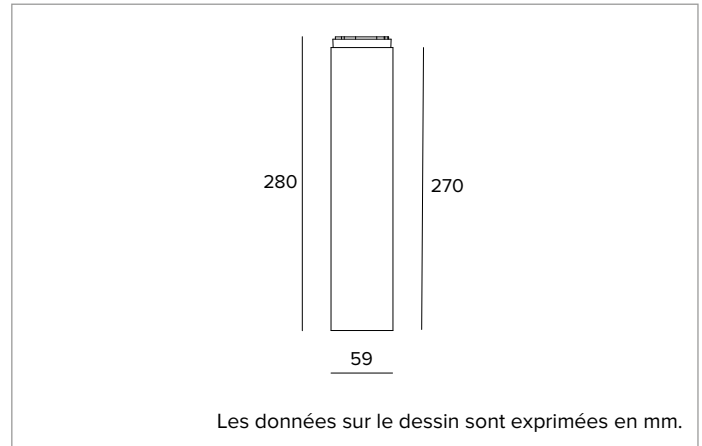

1T9775EL | LABEL 6 - Plafond**Appareil à monter au plafond, pour sources LED à emission directe alimenté par tension de reseau**

	4000K	H(m)	D(m)	Emax(lx)		
	Ra90		16°			
Fixture Power	10W	1	0.28	7913		
Source Flux	1321lm	2	0.55	1978		
Fixture Flux	970lm	3	0.83	879		
Efficacy	102lm/W	4	1.11	495		
TS1978	Imax=5991cd/klm	Imax	7913cd	5	1.39	317

**SOURCE**

LED Chip on Board haute efficacité Ra90. 2700K-3500K en option.

La classe d'efficacité énergétique du produit : E**Puissance nominale : 8,3W****Flux nominal : 1321lm****Indice de rendu des couleurs : 90****Rf : 90****Rg : 98****CCT nominale : 4000K****Durée utile (L80/B10) : >50000h tq +25°C****CARACTÉRISTIQUES DE L'ÉCLAIRAGE**

Version SP - optique de précision en polycarbonate métallisé, filtre holographique diffuseur et anneau cut-off en silicone noir.

Optique : RÉFLECTEUR**Ouverture du faisceau : SP****Rendement optique : 73%****Flux appareil : 970lm****Efficacité lumineuse : 102lm/W****Sécurité photobiologique : Conforme au groupe RG1 (Risque faible)****CARACTÉRISTIQUES MÉCANIQUES**

Corps cylindrique en aluminium usiné obtenu par un procédé d'extrusion et revêtu d'une peinture en poudre.

Couleur et finition : Noir profond**Dimensions : D=59mm****Poids : 0,7Kg****Degré de protection : IP20****CARACTÉRISTIQUES ÉLECTRIQUES**